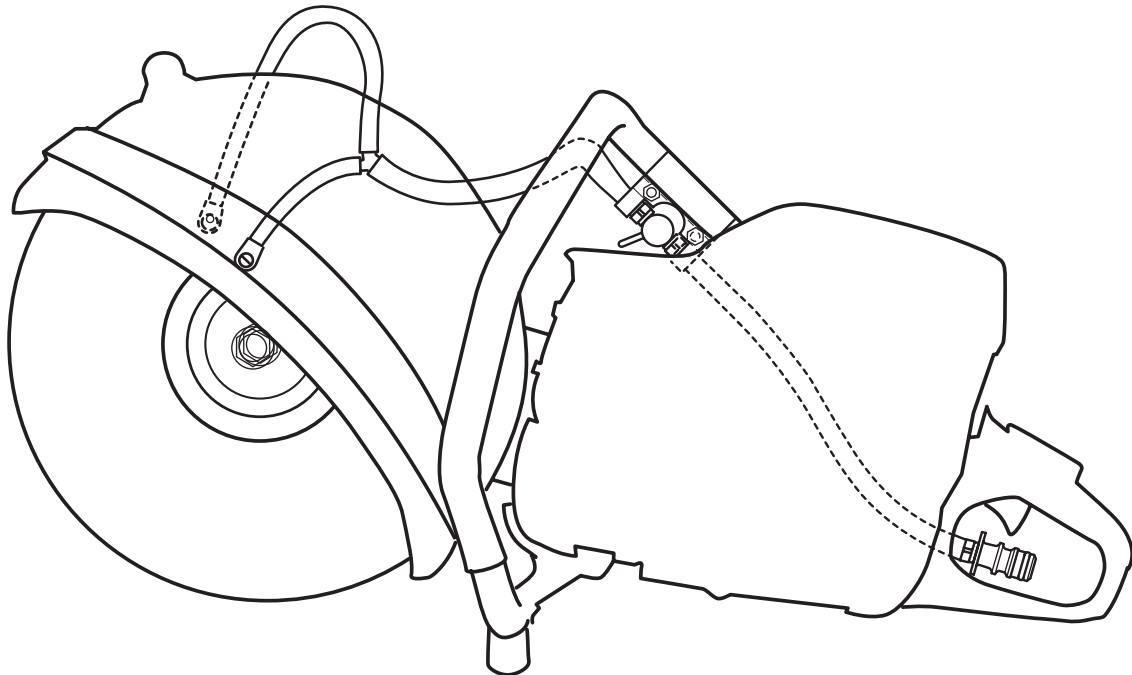

J

Wet cutting kit 506 29 30-13

Husqvarna Power Cutter		(A)	(B)	(C)
371K	12"	180	50	290
371K	14"	230	50	290
3120K	14"	230	50	340
3120K	16"	290	50	340