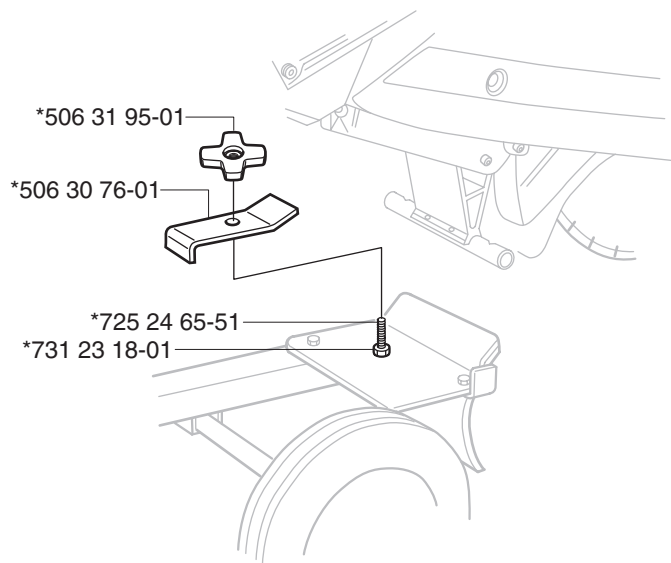

J

Wet cutting kit 506 29 30-13

Husqvarna Power Cutter		(A)	(B)	(C)
371K	12"	180	50	290
371K	14"	230	50	290
3120K	14"	230	50	340
3120K	16"	290	50	340