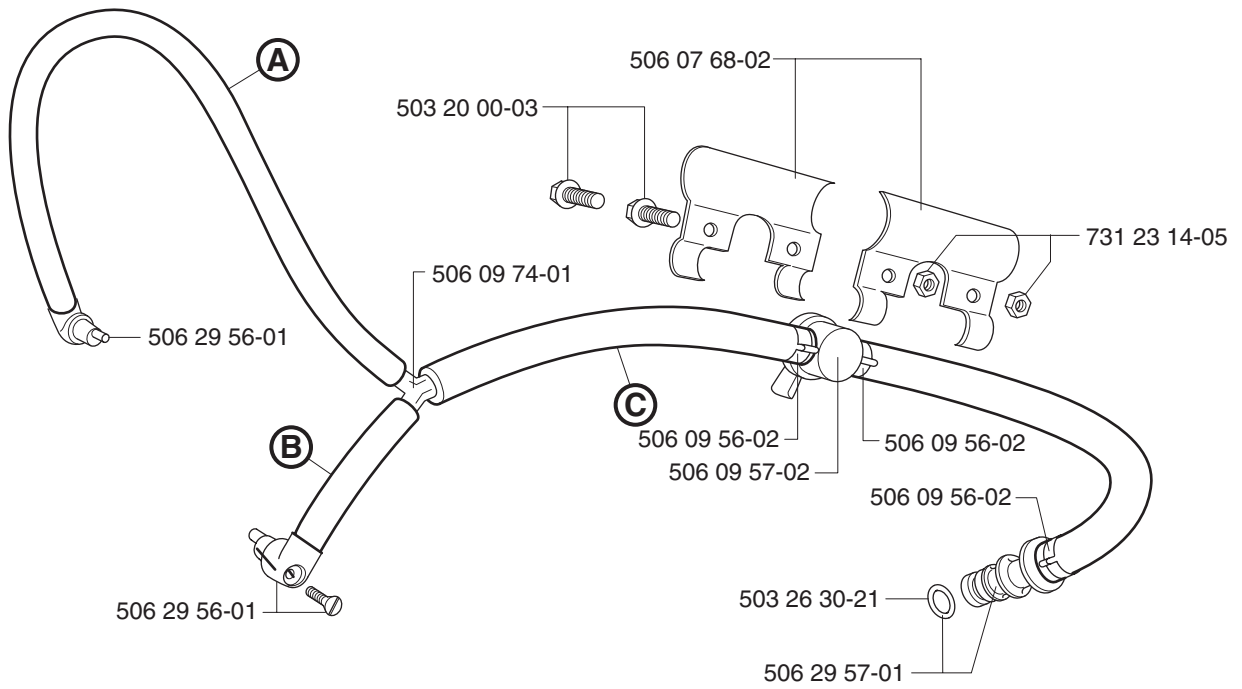

C***compl 506 29 55-12****D*****compl 506 31 05-01****E****Throttle Kit 371K
*compl 506 36 20-01****F****Throttle Kit 3120K
*compl 506 36 18-01**

G Adapter Kit 371K
*compl 506 36 24-01

H Adapter Kit 3120K
*compl 506 31 46-01

J

Wet cutting kit 506 29 30-13

Husqvarna Power Cutter		(A)	(B)	(C)
371K	12"	180	50	290
371K	14"	230	50	290
3120K	14"	230	50	340
3120K	16"	290	50	340