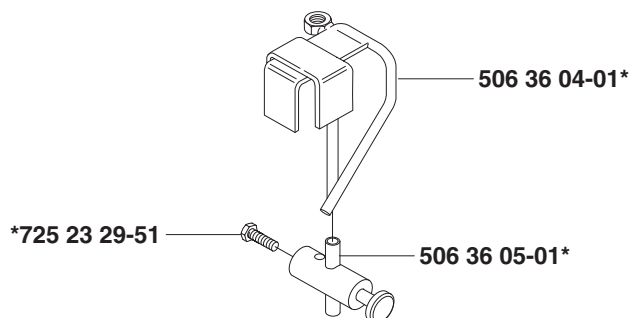

F

**Throttle Kit 3120K
*compl 506 36 18-01**