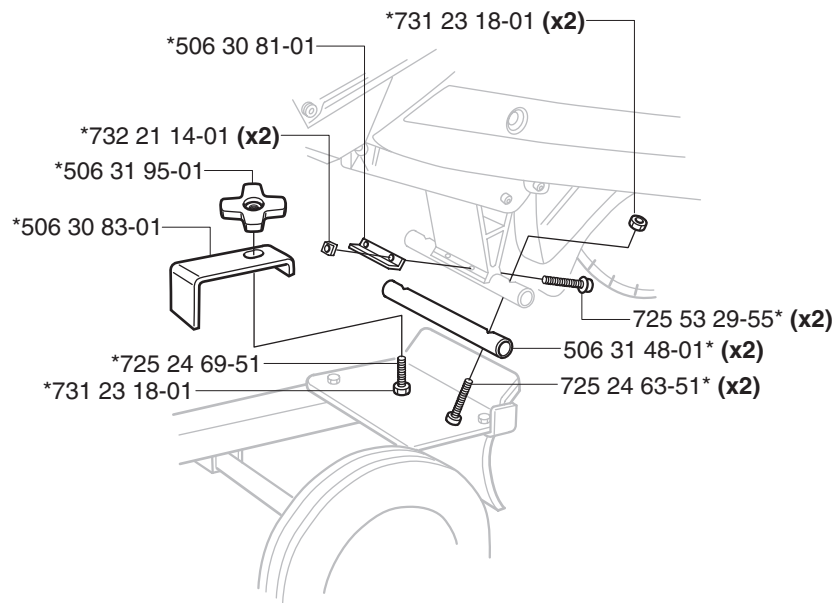

G Adapter Kit 371K
*compl 506 36 24-01