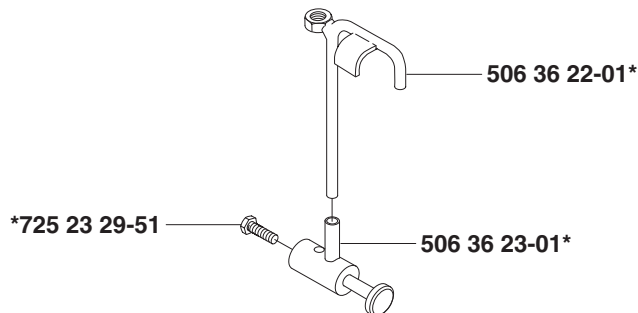

E

**Throttle Kit 371K
*compl 506 36 20-01**