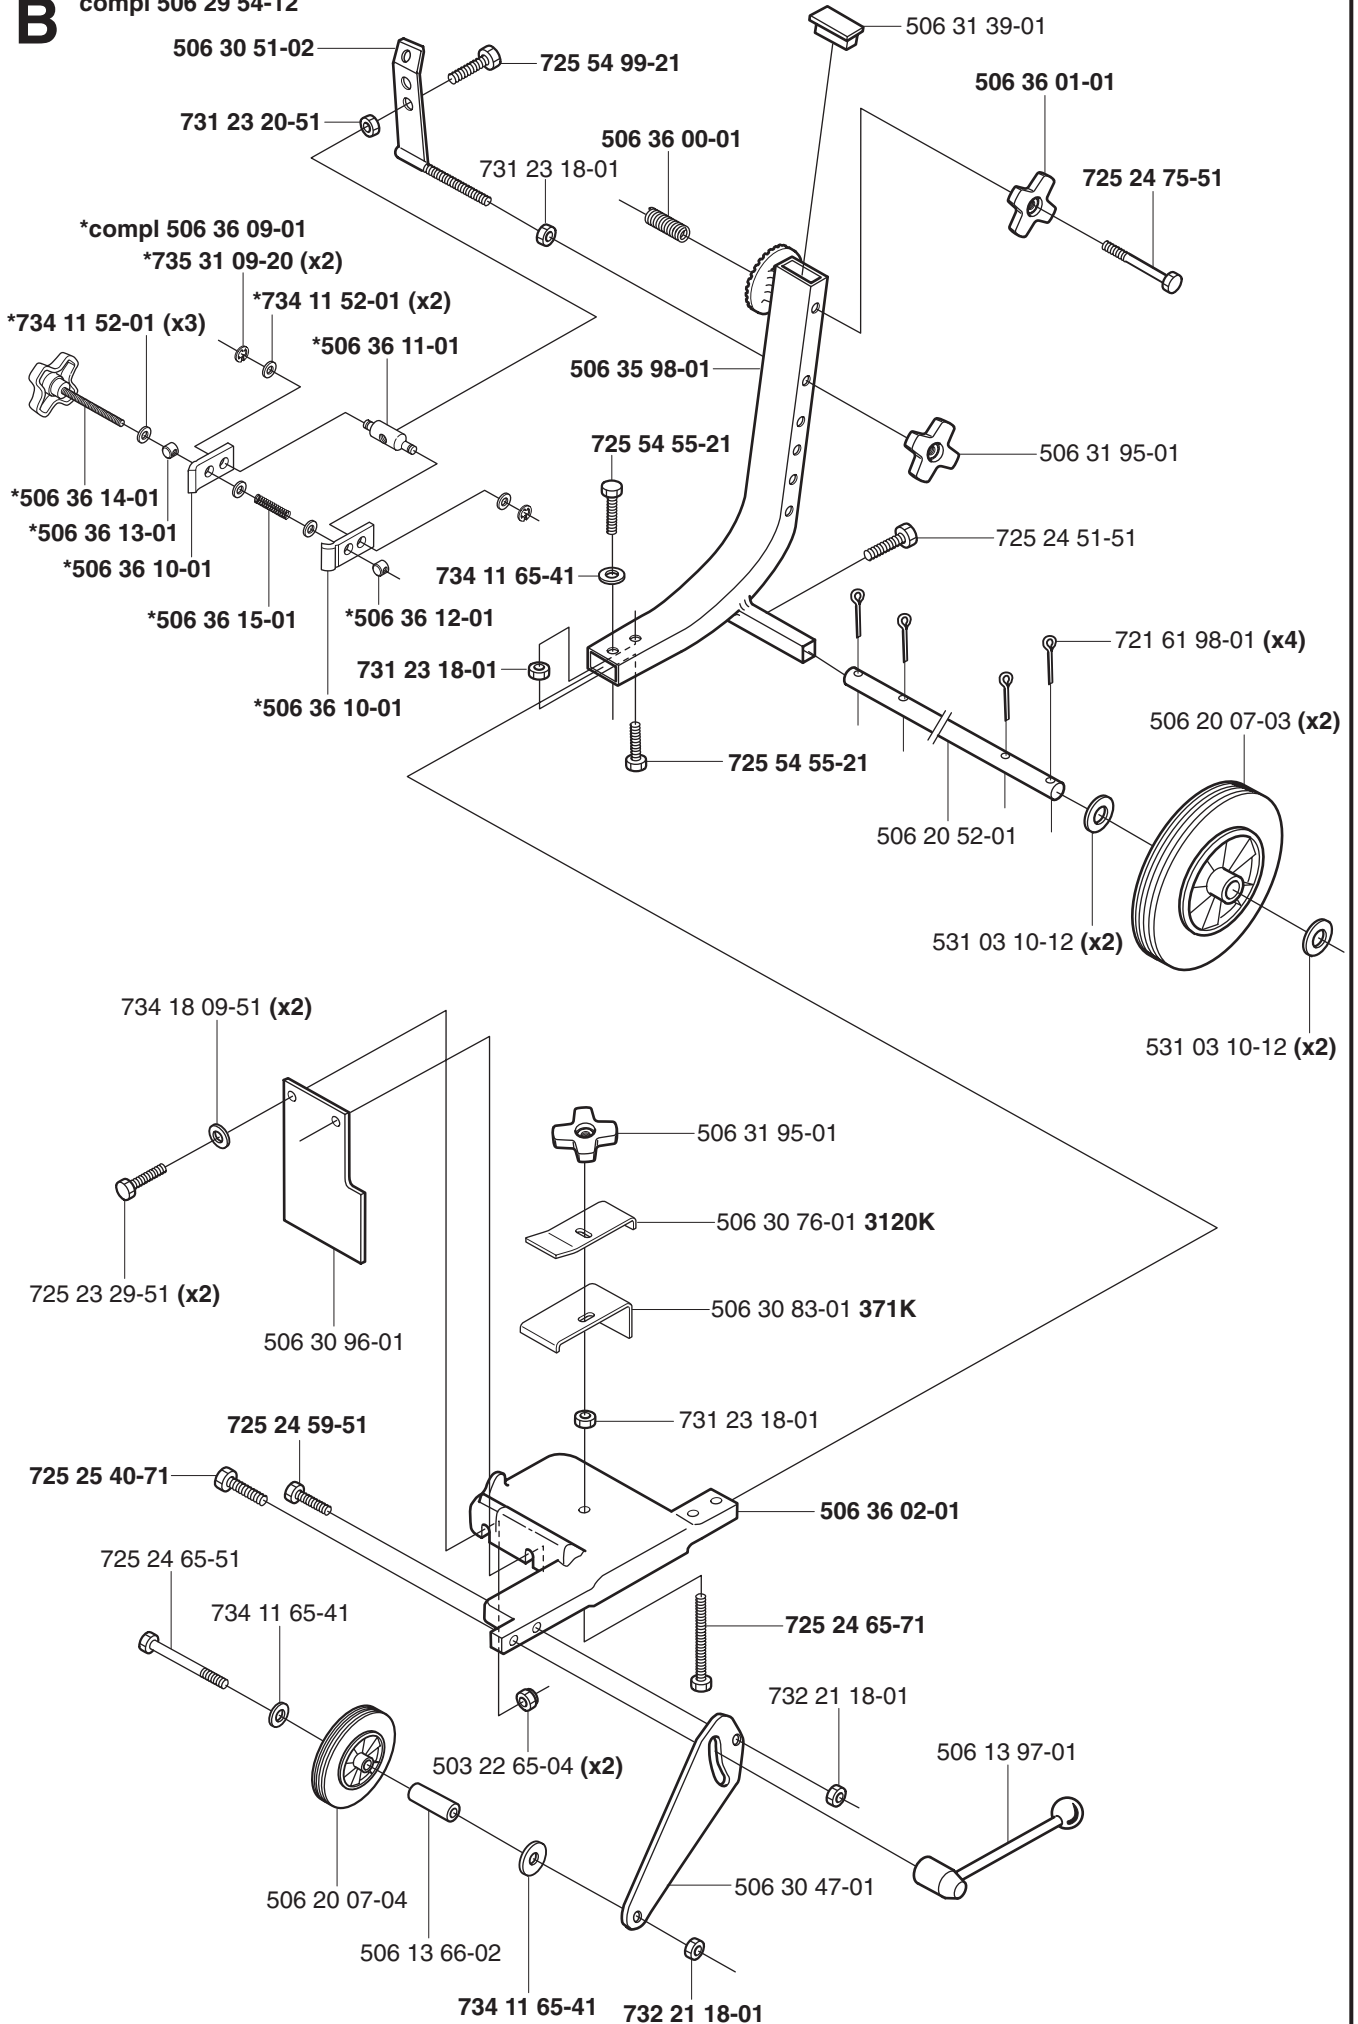

KV 03 II Trolley

Spare parts

Ersatzteile

Pièces détachées

Reserve onderdelen

Repuestos

Reservdelar

Replaces

Ersetzt

Remplace

Vervangt

Reemplaza

Ersätter

106 25 95-62

B

compl 506 29 54-12

C***compl 506 29 55-12****D*****compl 506 31 05-01****E****Throttle Kit 371K
*compl 506 36 20-01****F****Throttle Kit 3120K
*compl 506 36 18-01**

G Adapter Kit 371K
*compl 506 36 24-01

H Adapter Kit 3120K
*compl 506 31 46-01

J

Wet cutting kit 506 29 30-13

Husqvarna Power Cutter		(A)	(B)	(C)
371K	12"	180	50	290
371K	14"	230	50	290
3120K	14"	230	50	340
3120K	16"	290	50	340