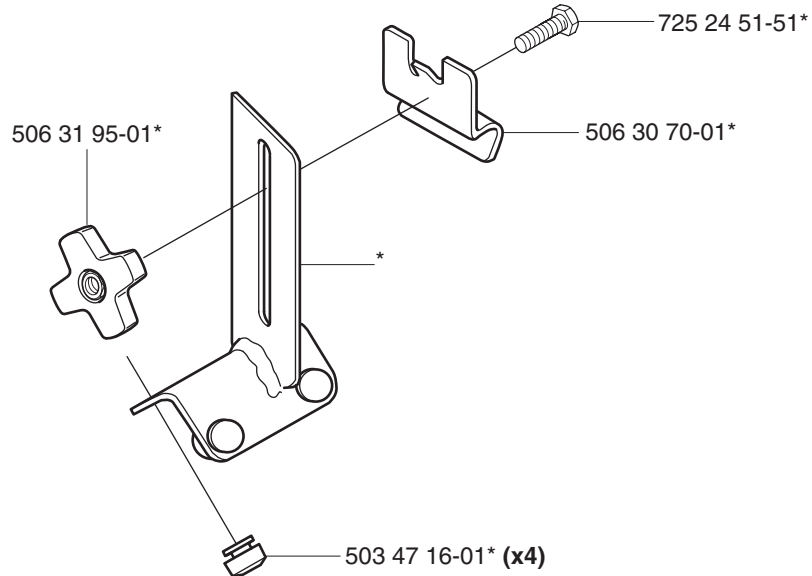

D

*compl 506 31 05-01