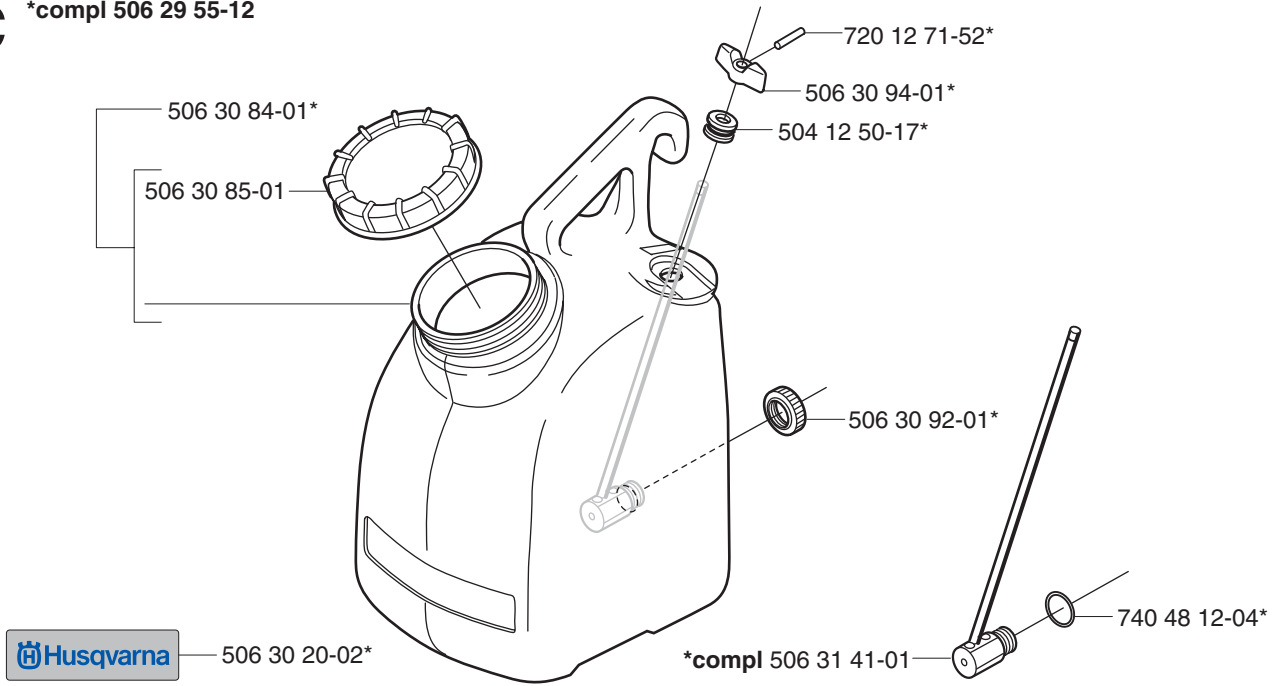

C

*compl 506 29 55-12